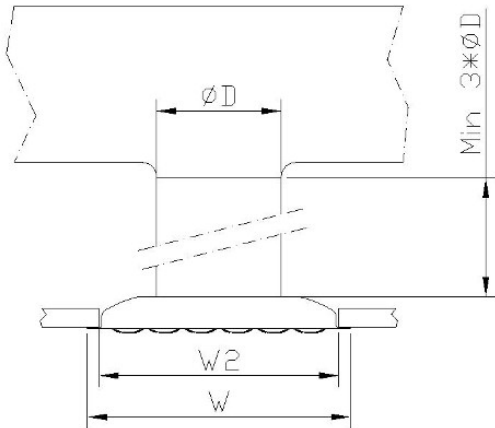

Halton Jaz Sky (JSC)

JSC	ØD	W	W2
100-420	99	420	385
125-420	124	420	385
125-600	124	595	560
160-420	159	420	385
160-600	159	595	560
200-420	199	420	385
200-600	199	505	560
250-600	249	595	560
315-600	314	595	560

Halton Jaz Sky (JSC)

	JSC-XXX-600-81	JSC-XXX-600-36	JSC-XXX-600-16	JSC-XXX-420-36
4-S				
3-S				
2-S				
1-S				