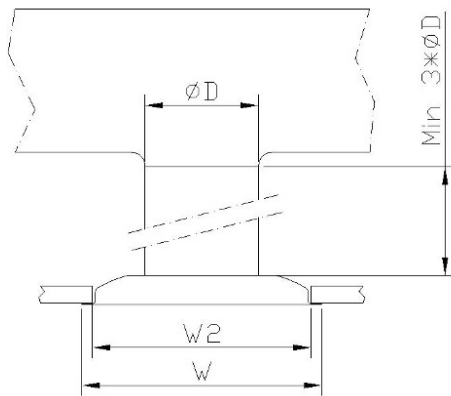

# Halton Jaz Rain (JRC)

JRC	ØD	W	W2
100-420	99	420	385
125-420	124	420	385
160-420	159	420	385
200-420	199	420	385
200-600	199	595	560
250-600	249	595	560
315-600	314	595	560