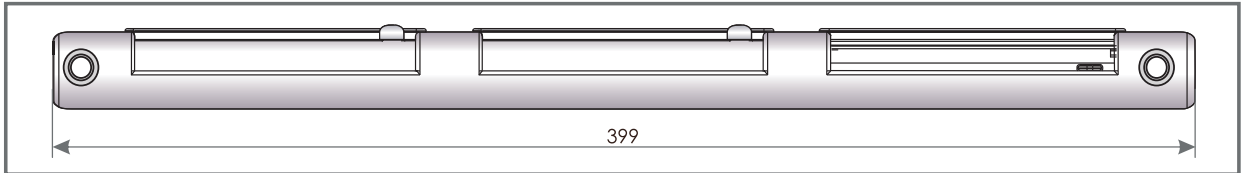

ПРИТОЧНЫЙ КЛАПАН VENTEC VT 501

СЕЧЕНИЕ VT 500

СЕЧЕНИЕ OZ 100

НАРУЖНЫЙ КОЗЫРЕК OZ 100

СЕЧЕНИЕ OZ 300

НАРУЖНЫЙ КОЗЫРЕК ПОД РОЛЬСТАВНИ OZ 300

ХАРАКТЕРИСТИКА

Поток воздуха

35 м³/ч (Δр = 10 Па)

Звукоизоляция

32 дБ

График 3. Зависимость потока воздуха q (м³/ч), протекающего через клапан VT 501, от разницы давления p(Па)

МОНТАЖ

на окне из древесины

ВАРИАНТЫ ФРЕЗЕРОВКИ
ДЛЯ КЛАПАНА 501