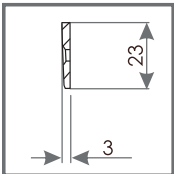

ПРИТОЧНЫЙ КЛАПАН VENTEC VT 501

СЕЧЕНИЕ VT 500

СЕЧЕНИЕ OZ 100

НАРУЖНЫЙ КОЗЫРЕК OZ 100

СЕЧЕНИЕ OZ 300

НАРУЖНЫЙ КОЗЫРЕК ПОД РОЛЬСТАВНИ OZ 300

ХАРАКТЕРИСТИКА

Поток воздуха

35 м³/ч (Δр = 10 Па)

Звукоизоляция

32 дБ

График 3. Зависимость потока воздуха q (м³/ч), протекающего через клапан VT 501, от разницы давления p(Па)

МОНТАЖ

на окне из древесины

ВАРИАНТЫ ФРЕЗЕРОВКИ
ДЛЯ КЛАПАНА 501