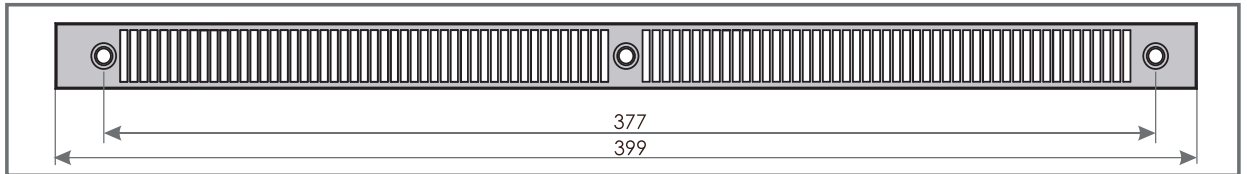

ПРИТОЧНЫЙ КЛАПАН VENTEC VT 501

СЕЧЕНИЕ VT 500

СЕЧЕНИЕ OZ 100

НАРУЖНЫЙ КОЗЫРЕК OZ 100

СЕЧЕНИЕ OZ 300

НАРУЖНЫЙ КОЗЫРЕК ПОД РОЛЬСТАВНИ OZ 300

ХАРАКТЕРИСТИКА

Поток воздуха

35 м³/ч (Δр = 10 Па)

Звукоизоляция

32 дБ

График 3. Зависимость потока воздуха q (м³/ч), протекающего через клапан VT 501, от разницы давления p(Па)

МОНТАЖ

на окне из древесины

ВАРИАНТЫ ФРЕЗЕРОВКИ
ДЛЯ КЛАПАНА 501

на окне из ПВХ

ВАРИАНТЫ ФРЕЗЕРОВКИ
ДЛЯ КЛАПАНА 501

VENTEC VT 501 - цветные решения

Тип	VT501	VT512	VT513	VT514	VT515	VT522	VT523	VT524	VT525
Цвет внутреннего клапана	RAL 9003	RAL 9003	RAL 9003	RAL 9003	RAL 9003	RAL 8001	RAL 8017	RAL 7012	RAL 7016
Цвет наружного козырька	RAL 9003	RAL 8001	RAL 8017	RAL 7012	RAL 7016	RAL 8001	RAL 8017	RAL 7012	RAL 7016