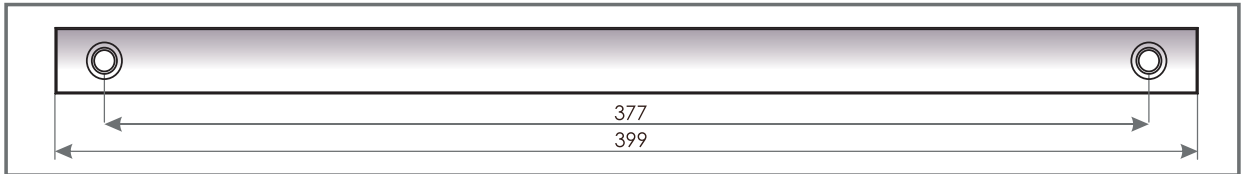

ПРИТОЧНЫЙ КЛАПАН VENTEC VT 501

СЕЧЕНИЕ VT 500

СЕЧЕНИЕ OZ 100

НАРУЖНЫЙ КОЗЫРЕК OZ 100

СЕЧЕНИЕ OZ 300

НАРУЖНЫЙ КОЗЫРЕК ПОД РОЛЬСТАВНИ OZ 300

ХАРАКТЕРИСТИКА

Поток воздуха

35 м³/ч (Δр = 10 Па)

Звукоизоляция

32 дБ

График 3. Зависимость потока воздуха q (м³/ч), протекающего через клапан VT 501, от разницы давления p(Па)

МОНТАЖ

на окне из древесины

ВАРИАНТЫ ФРЕЗЕРОВКИ
ДЛЯ КЛАПАНА 501