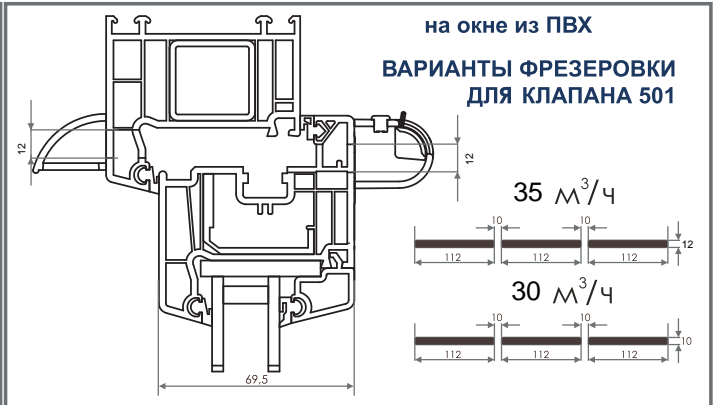

на окне из ПВХ

ВАРИАНТЫ ФРЕЗЕРОВКИ
ДЛЯ КЛАПАНА 501