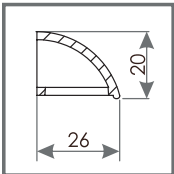

СЕЧЕНИЕ OZ 100