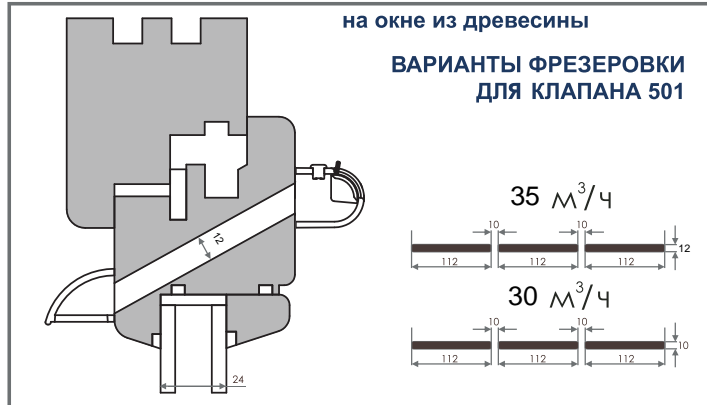

35 м³/ч (Δр = 10 Па)

Звукоизоляция

32 дБ

График 3. Зависимость потока воздуха q (м³/ч), протекающего через клапан VT 501, от разницы давления p(Па)

МОНТАЖ

на окне из древесины

ВАРИАНТЫ ФРЕЗЕРОВКИ
ДЛЯ КЛАПАНА 501