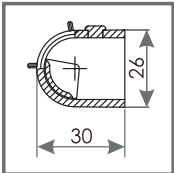

ПРИТОЧНЫЙ КЛАПАН VENTEC VT 501

СЕЧЕНИЕ VT 500

СЕЧЕНИЕ OZ 100

НАРУЖНЫЙ КОЗЫРЕК OZ 100

СЕЧЕНИЕ OZ 300

НАРУЖНЫЙ КОЗЫРЕК ПОД РОЛЬСТАВНИ OZ 300

ХАРАКТЕРИСТИКА

Поток воздуха