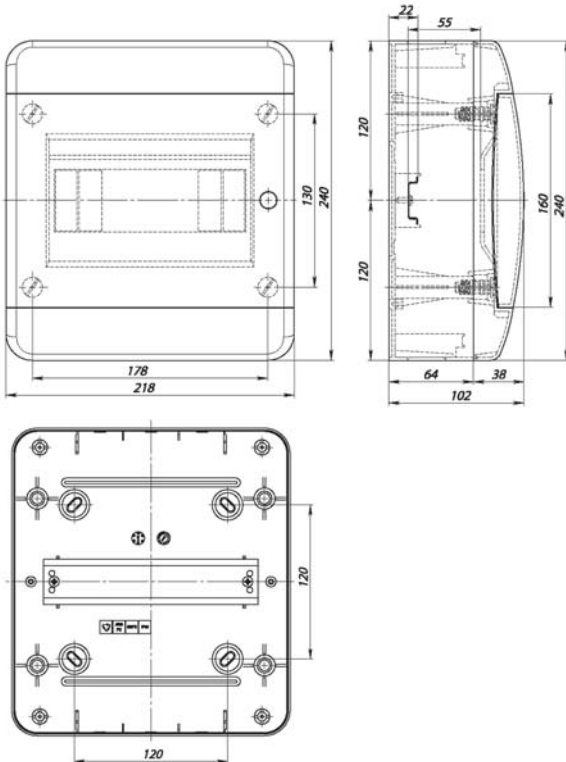

PS-K

модуль управления калорифером

- Серийный модуль расширения
- Управление 1 ступенью электрокалорифера до 35 кВт
- Габариты (ШхВхГ) 218х240х102 мм
- Класс защиты IP 40

- Легкое масштабирование

Один модуль управляет одной ступенью электрокалорифера

- Гибкое масштабирование

Разные продукты для разных условий:

PS-K-17 — до 17 кВт на 1 ступень (25А, 400В). PS-K-27 — до 27 кВт на 1 ступень (40А, 400В).

PS-K-35 — до 35 кВт на 1 ступень (50А, 400В).

ГАБАРИТНЫЕ РАЗМЕРЫ

Максимальная мощность – 1,24 МВт

По заказу изготавливаются модули до 155 кВт. Максимальная суммарная мощность калорифера до 1,24 МВт.

СХЕМА ПОДКЛЮЧЕНИЯ